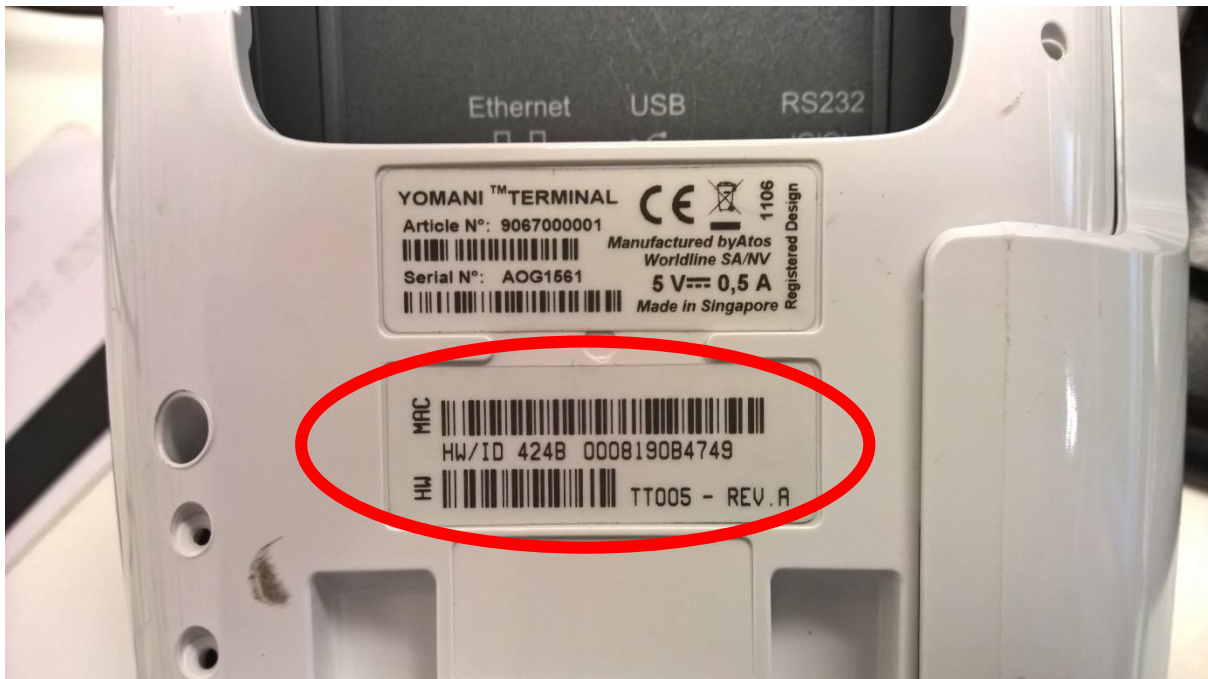

Q & A

Verifonen hardware-id:n selvittäminen

ID on merkitty päätteen pohjassa olevaan tarraan.

Vaihtoehtoisesti tiedon löytää päätteen valikosta. Paina Menu-OK-3.