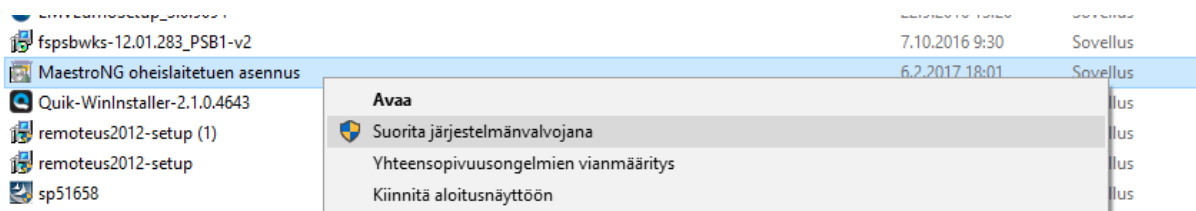

Ajurit, ohjelmat ja ohjeet

Ja avautuvalta sivulta kohta

NG-kassa

NG-oheislaitetuen asennus 2017

Tallenna asennuspaketti omalle koneellesi.

Q & A

Suorita asennus

Käynnistä asennus klikkaamalla hiiren oikealla painikkeella asennusohjelmaa. Valitse ”Suorita järjestelmävalvojana”.