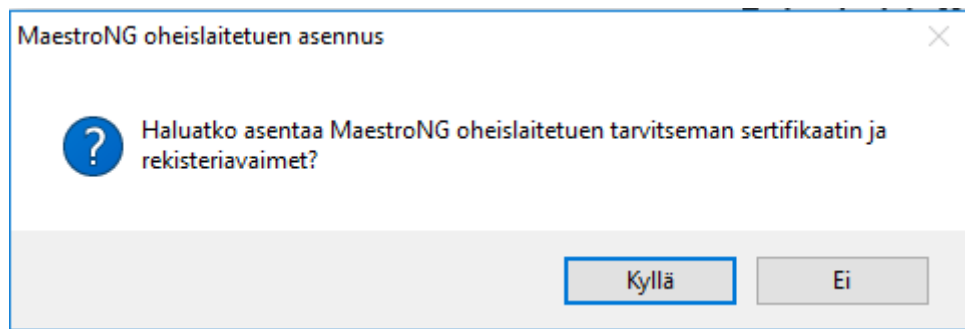

Valitse ”Kyllä”.