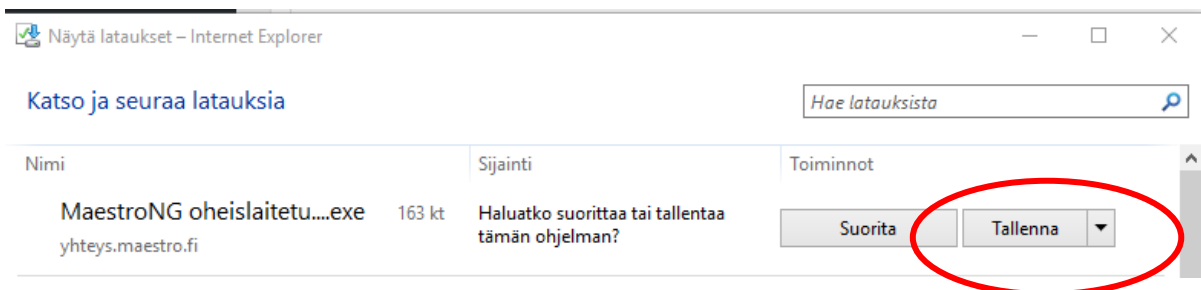

Q & A

Maestro NG oheislaitetuen asennus 2017

Lataa asennuspaketti

<http://yhteys.maestro.fi/tiedostot/NGkassa/MaestroNG%20oheislaitetuen%20asennus.exe>

Tai osoitteesta www.maestro.fi
seuraamalla yläreunan linkkiä.

Ajurit, ohjelmat ja ohjeet

Ja avautuvalta sivulta kohta

NG-kassa

NG-oheislaitetuen asennus 2017

Tallenna asennuspaketti omalle koneellesi.

Q & A

Suorita asennus

Käynnistä asennus klikkaamalla hiiren oikealla painikkeella asennusohjelmaa. Valitse ”Suorita järjestelmävalvojana”.