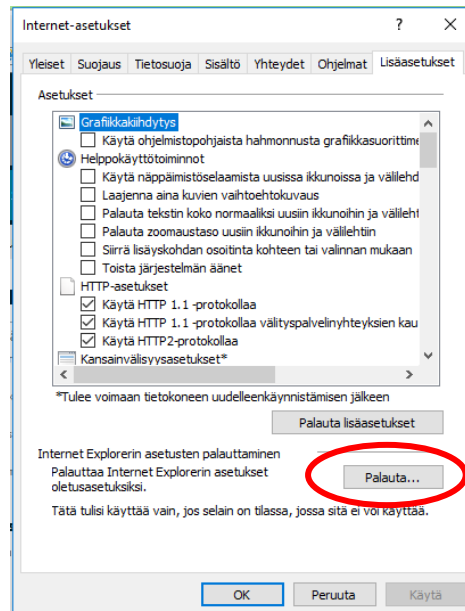

Q & A

Citrix Receiverin encryption-herja

Virheilmoitus

Toimintaohje:

Suorita komentoriviltä CitrixReceiver.exe /RCU
tai aja Citrix Cleanup utility.

Palauta IE:n asetukset oletusasetuksiksi.

Käynnistä tarvittaessa tietokone uudelleen.